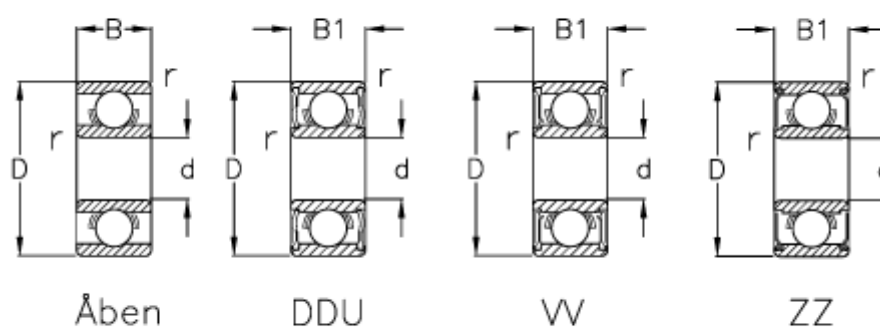

Varenummer: 5704060050041  
Beskrivelse: NSK Leje 696 ZZ skærmet  
d=6 D=15 B=5 pakke á 20 stk

## Mål

B	= 5	Max. o/m åben = 45000
B1	= 5	r min = 0.2
Belastning Cor (N)	= 670	Type = 696
Belastning Cr (N)	= 1730	
d	= 6	
D	= 15	
Max. o/m DD	= 36000	
Max. o/m ZZ-VV	= 40000	